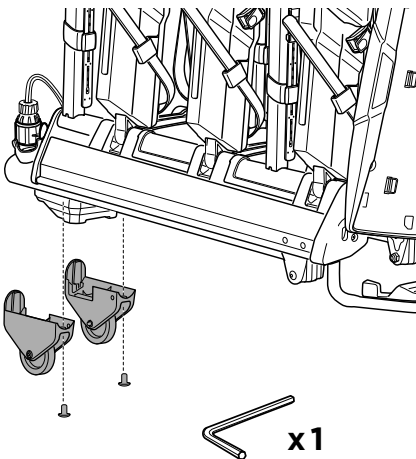

40 kg	22.5 kg	Max 17.5 kg
50 kg		Max 27.5 kg
60 kg		Max 37.5 kg
70 kg		Max 47.5 kg
80 kg		Max 57,5 kg
90 kg		Max 60 kg

1