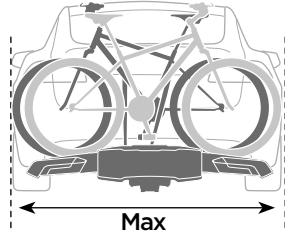

 **MEGJEGYZÉS** A TERMÉK PROBLÉMA-
MENTES ÉS OPTIMÁLIS HASZNÁLATÁHOZ
HASZNOS KIEGÉSZÍTŐ INFORMÁCIÓKAT
JELÖL.

Your Key-Number

D.1

Aluminium
or GGG40

Safety

40 kg	<p>22.5 kg</p>	Max 17.5 kg
50 kg		Max 27.5 kg
60 kg		Max 37.5 kg
70 kg		Max 47.5 kg
80 kg		Max 57,5 kg
90 kg		Max 60 kg