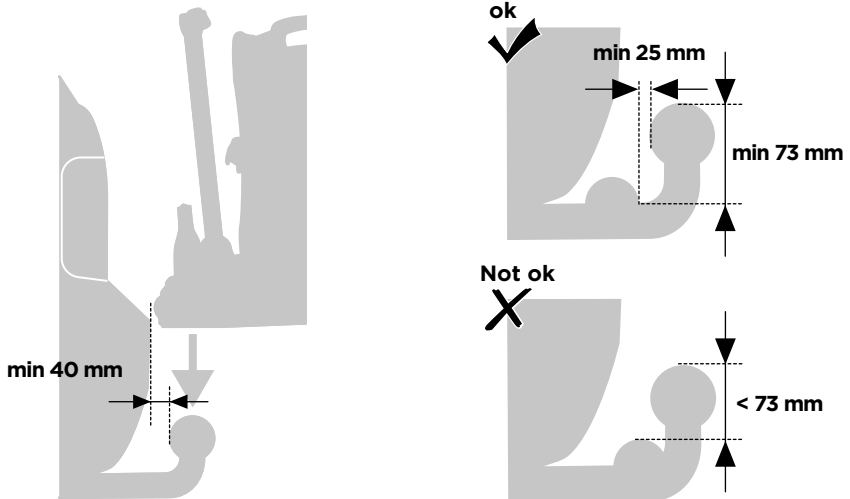

 **MEGJEGYZÉS** A TERMÉK PROBLÉMA-
MENTES ÉS OPTIMÁLIS HASZNÁLATÁHOZ
HASZNOS KIEGÉSZÍTŐ INFORMÁCIÓKAT
JELÖL.

Your Key-Number

D.1

Aluminium
or GGG40

Safety

40 kg	<p>22.5 kg</p>	Max 17.5 kg
50 kg		Max 27.5 kg
60 kg		Max 37.5 kg
70 kg		Max 47.5 kg
80 kg		Max 57,5 kg
90 kg		Max 60 kg