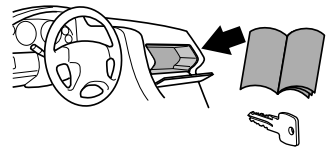

 **MEGJEGYZÉS** A TERMÉK PROBLÉMA-
MENTES ÉS OPTIMÁLIS HASZNÁLATÁHOZ
HASZNOS KIEGÉSZÍTŐ INFORMÁCIÓKAT
JELÖL.

Your Key-Number

D.1

Aluminium
or GGG40

Safety

40 kg	<p>22.5 kg</p>	Max 17.5 kg
50 kg		Max 27.5 kg
60 kg		Max 37.5 kg
70 kg		Max 47.5 kg
80 kg		Max 57,5 kg
90 kg		Max 60 kg