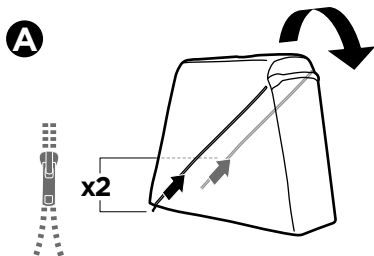

Thule Epos 3 Storage Bag

9793