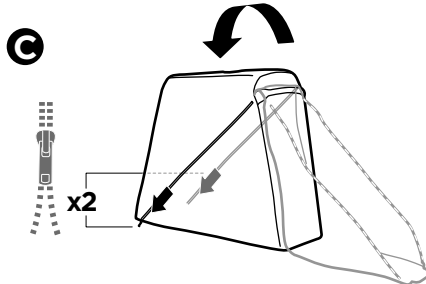

Thule Epos 3 Storage Bag

9793