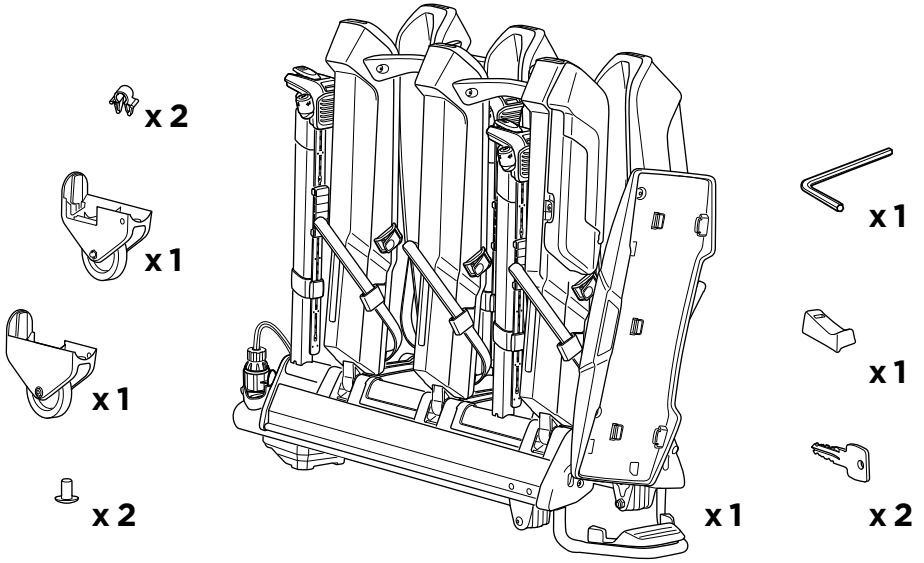

 **MEGJEGYZÉS** A TERMÉK PROBLÉMA-
MENTES ÉS OPTIMÁLIS HASZNÁLATÁHOZ
HASZNOS KIEGÉSZÍTŐ INFORMÁCIÓKAT
JELÖL.

Your Key-Number

D.1

Aluminium
or GGG40

Safety

40 kg	<p>22.5 kg</p>	Max 17.5 kg
50 kg		Max 27.5 kg
60 kg		Max 37.5 kg
70 kg		Max 47.5 kg
80 kg		Max 57,5 kg
90 kg		Max 60 kg