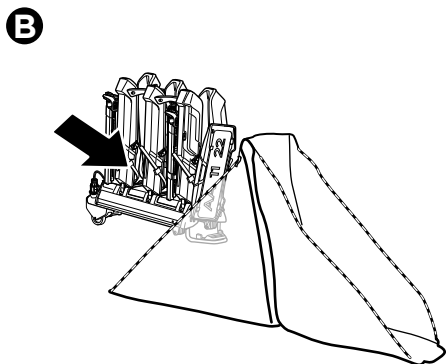

Thule Epos 3 Storage Bag

9793