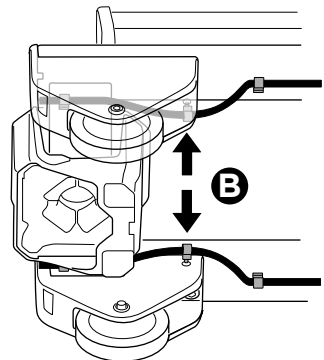

40 kg	22.5 kg	Max 17.5 kg
50 kg		Max 27.5 kg
60 kg		Max 37.5 kg
70 kg		Max 47.5 kg
80 kg		Max 57,5 kg
90 kg		Max 60 kg

1