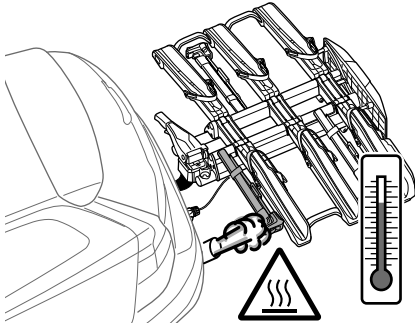

 **MEGJEGYZÉS** A TERMÉK PROBLÉMA-
MENTES ÉS OPTIMÁLIS HASZNÁLATÁHOZ
HASZNOS KIEGÉSZÍTŐ INFORMÁCIÓKAT
JELÖL.

Your Key-Number

D.1

Aluminium
or GGG40

Safety

40 kg	<p>22.5 kg</p>	Max 17.5 kg
50 kg		Max 27.5 kg
60 kg		Max 37.5 kg
70 kg		Max 47.5 kg
80 kg		Max 57,5 kg
90 kg		Max 60 kg