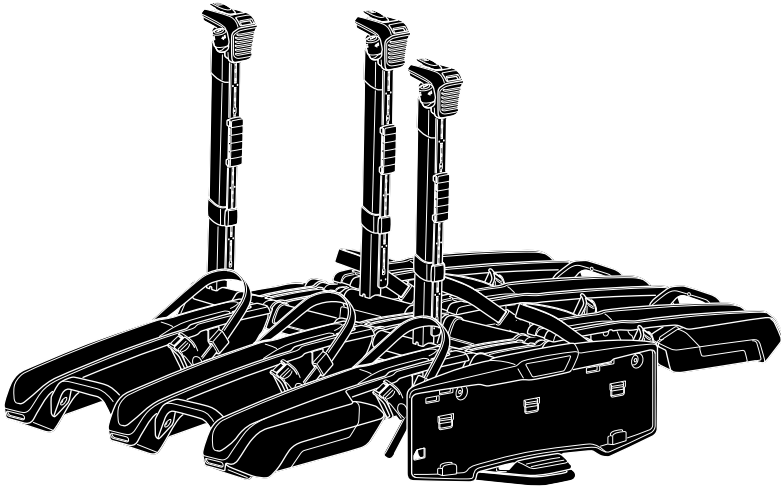

THULE[®]
SWEDEN

➤ Instructions

Thule Epos 3
9791, 9792

БАГАЖНИК ДЛЯ ВЕЛОСИПЕДІВ, ЩО
МОНТУЄТЬСЯ НА БУКСИРНИЙ ШТАНС

НЕДОТРИМАННЯ ІНСТРУКЦІЙ
ВИРОБНИКА МОЖЕ ПРИЗВЕСТИ ДО
СЕРІОЗНИХ ТРАВМ АБО СМЕРТІ.

ВАЖЛИВО - УВАЖНО ПРОЧИТАЙТЕ
ТА ЗБЕРЕЖІТЬ ДЛЯ ПОДАЛЬШОГО
ВИКОРИСТАННЯ.

BAGAŻNIK ROWEROWY MONTOWANY
NA HAKU

NIEPRZESTRZEGANIE INSTRUKCJI
PRODUCENTA MOŻE PROWADZIĆ DO
POWAŻNYCH OBRAŻEŃ LUB ŚMIERCI.

WAŻNE - PRZECZYTAJ UWAGNIE I
ZACHOWAJ DO WYKORZYSTANIA W
PRZYSZŁOŚCI.

 **OSTRZEŻENIE** WSKAZUJE NA
NIEBEZPIECZNĄ SYTUACJĘ, KTÓRA,
JEŚLI NIE ZOSTANIE UNIKNIĘTA, MOŻE
SPOWODOWAĆ ŚMIERĆ LUB POWAŻNE
OBRAŻENIA.