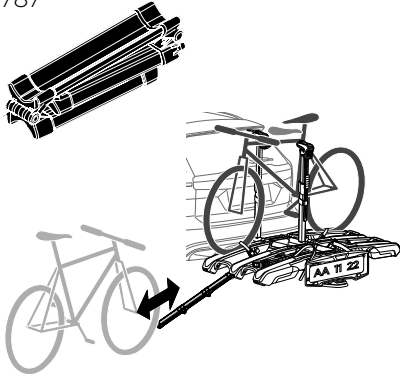

Thule Foldable Loading Ramp

9787