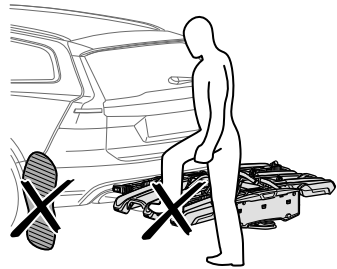

 **MEGJEGYZÉS** A TERMÉK PROBLÉMA-
MENTES ÉS OPTIMÁLIS HASZNÁLATÁHOZ
HASZNOS KIEGÉSZÍTŐ INFORMÁCIÓKAT
JELÖL.

Your Key-Number

D.1

Aluminium
or GGG40

Safety

40 kg	<p>22.5 kg</p>	Max 17.5 kg
50 kg		Max 27.5 kg
60 kg		Max 37.5 kg
70 kg		Max 47.5 kg
80 kg		Max 57,5 kg
90 kg		Max 60 kg